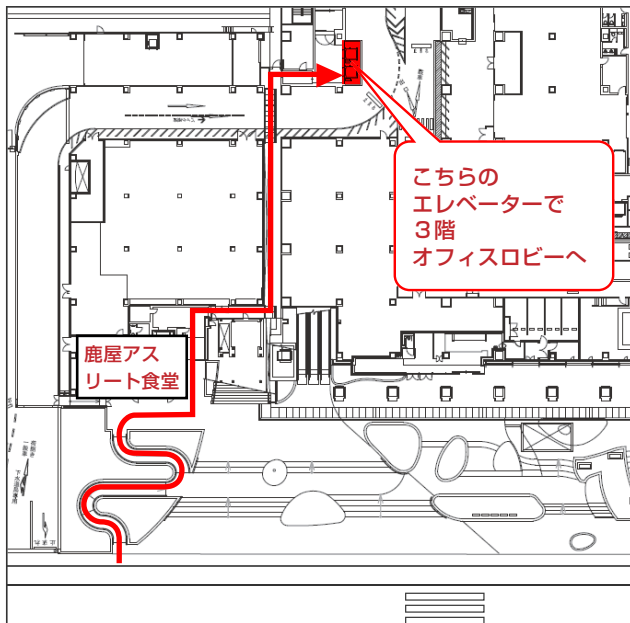

最寄りの高速道路出口は「芝浦出入口」です。

ビル内に有料駐車場がございます。

タクシーをご利用の場合はビル内の車寄せをご利用ください。

タクシーは通り抜け可能です。

丹青社 バリアフリー MAP

(株) 丹青社 本社住所：〒108-8220 東京都港区港南 1-2-70 品川シーズンテラス 19F

【電車をご利用の場合】

品川駅 港南口より

19階 当社受付まで徒歩約10分

品川シーズンテラス
3階 オフィスロビーより

エレベーター **C** にて

19 階にお越しください

【車いすをご利用の場合】

左手スロープより

「鹿屋アスリート食堂」横の入り口からビル内へお進みください。

駐車場横エレベータで