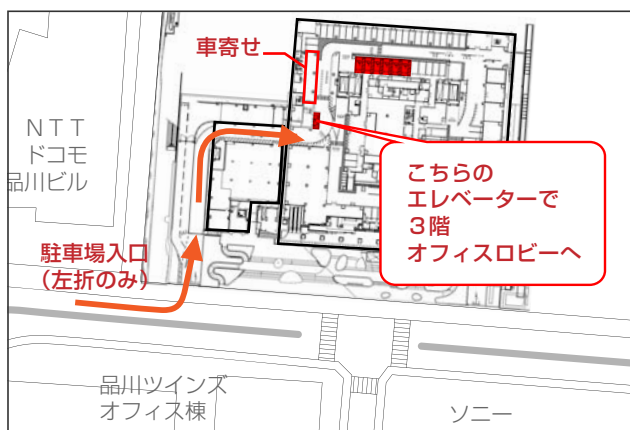

最寄りの高速道路出口は「芝浦出入口」です。

ビル内に有料駐車場がございます。

タクシーをご利用の場合はビル内の車寄せをご利用ください。

タクシーは通り抜け可能です。

丹青社 バリアフリー MAP

(株) 丹青社 本社住所：〒108-8220 東京都港区港南 1-2-70 品川シーズンテラス 19F

【電車をご利用の場合】

品川駅 港南口より

19階 当社受付まで徒歩約10分

品川シーズンテラス
3階 オフィスロビーより

エレベーター **C** にて

19 階にお越しください

【車いすをご利用の場合】

左手スロープより

「鹿屋アスリート食堂」横の入り口からビル内へお進みください。

駐車場横エレベータで

3階 オフィスロビーにおあがりいただきエレベーターCにおのりかえ下さい。

【お車、タクシーをご利用の場合】

最寄りの高速道路出口は「芝浦出入口」です。ビル内に有料駐車場がございます。

タクシーをご利用の場合は

ビル内の車寄せをご利用下さい。

タクシーは通り抜け可能です。