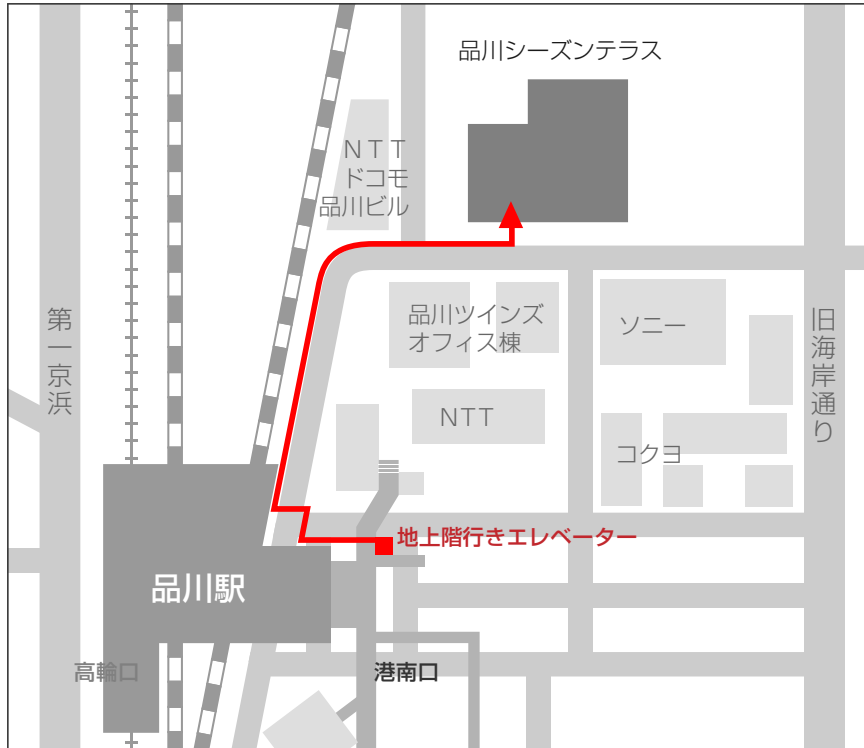

最寄りの高速道路出口は「芝浦出入口」です。

ビル内に有料駐車場がございます。

タクシーをご利用の場合はビル内の車寄せをご利用ください。

タクシーは通り抜け可能です。

丹青社 バリアフリー MAP

(株) 丹青社 本社住所：〒108-8220 東京都港区港南 1-2-70 品川シーズンテラス 19F

【電車をご利用の場合】

品川駅 港南口より

19階 当社受付まで徒歩約10分

品川シーズンテラス
3階 オフィスロビーより

エレベーター **C** にて

19 階にお越しください

【車いすをご利用の場合】

左手スロープより

「鹿屋アスリート食堂」横の入り口からビル内へお進みください。

駐車場横エレベータで

3階 オフィスロビーにおあがりいただきエレベーターCにおのりかえ下さい。

【お車、タクシーをご利用の場合】

最寄りの高速道路出口は「芝浦出入口」です。ビル内に有料駐車場がございます。

タクシーをご利用の場合は

ビル内の車寄せをご利用下さい。

タクシーは通り抜け可能です。