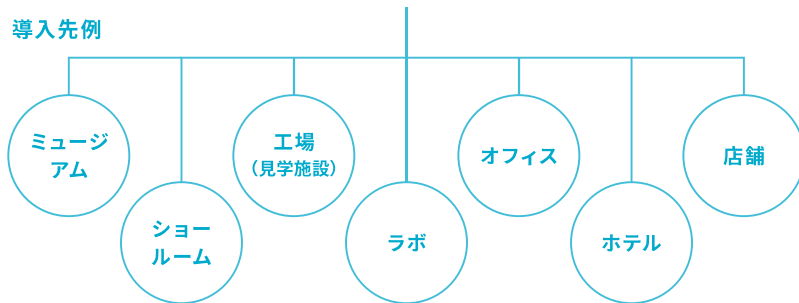

技術解説

施設情報

企業情報

製品情報や実績アーカイブ、会社年表といった情報を、タッチモニターを介したライブプレゼンテーションツールに変える「VisualTiles」。誰でも操作できる卓越した情報アーカイビングで、デザイン作成や更新業務などの作業負担を軽減します。

VisualTiles®

導入先例

コンテンツ管理システムで画像・動画・テキストを簡単に登録・更新

テキスト情報