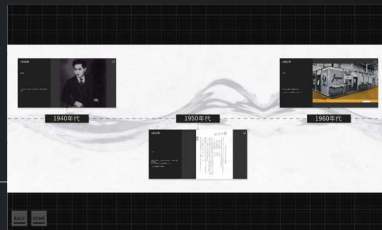

直感的

ピンチ&ズームで操作するスムーズなインターフェース

魅せる

簡単な登録で、洗練された情報ビジュアライズが可能

多様な展開バリエーション

タッチモニターは連結、横置きなど、使用用途にあわせて組み合わせが可能。
導入先の空間やプレゼンテーション内容にフィットした展開が実現できます。

ライブプレゼンテーションや複数人での閲覧に
適したマルチ連結タイプ

じっくりと情報を閲覧できるテーブルタイプ