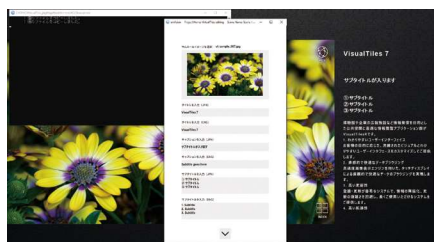

コンテンツ管理システムで画像・動画・テキストを簡単に登録・更新

テキスト情報

コンテンツ管理システム

コンテンツ管理システムを実装しておりデータ管理に特別なアプリケーションは必要ありません。お客様が既にお持ちのデータベースとの連携も可能で、今あるデータをスムーズに共有・活用ができます。

画像・動画ファイル