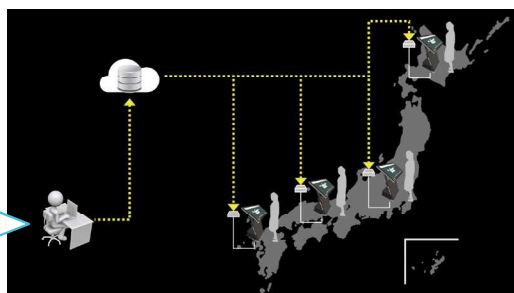

コンテンツ管理システム

コンテンツ管理システムを実装しておりデータ管理に特別なアプリケーションは必要ありません。お客様が既にお持ちのデータベースとの連携も可能で、今あるデータをスムーズに共有・活用ができます。

画像・動画ファイル

クラウドモデルならブラウザ上で複数の端末をまとめて管理

WEBブラウザ上で管理

どこからでもコンテンツ管理が可能なクラウドモデル。遠隔地や多拠点の登録内容も一括更新が可能で、拠点ごとにデータ更新をする手間が省けます。