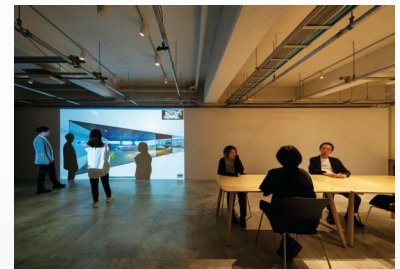

VisualTiles®で広がる情報体験ソリューション

柔軟な拡張性

インテグレーション

お客様の課題やニーズにあわせて
さまざまなソリューションをご提供いたします

+

他の
展示演出と
連動

+

他の
プレゼンツール
と連動

+

センサーと
連動

+

データベースと
連動

等

独自性をさらに強化

カスタマイズ

オリジナルのインターフェース設計やデザインで
唯一無二の情報体験をつくりだします

データ
アーカイビング

©横手市増田まんが美術館

プレゼン
テーション

インフォ
メーション

展示情報
閲覧

コストを抑え手軽にはじめる 汎用パッケージ

テンプレートを活用したシステムで
簡単に導入いただけます

スタンドアロン
モデル

サブスクリプション型
クラウドモデル

実機製品をお試しいただけます ※事前にお問い合わせください

港南ラボ マークスリー [Mk_3]

空間×技術の可能性を追求し、新たな価値を生み出し続けるための共創プラットフォーム。

東京都港区港南3-4-27 WAREHOUSE Konan 2F
品川駅 港南口より 徒歩約17分

<https://mk-3.com>

株式会社 丹青社

〒108-8220
東京都港区港南1丁目2番70号 品川シーズンテラス19F
TEL:03-6455-8100(代表) FAX:03-6455-8220(代表)

問い合わせ

CMIセンター VisualTiles担当者
visualtiles_info@tanseisha.co.jp