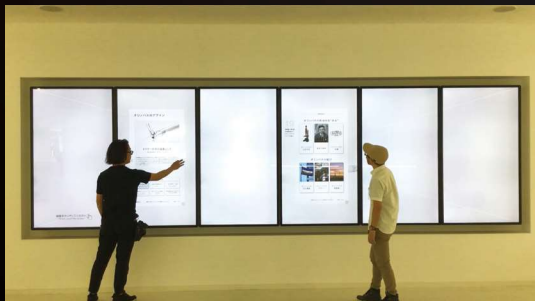

直感的

ピンチ&ズームで操作するスムーズなインターフェース

魅せる

簡単な登録で、洗練された情報ビジュアライズが可能

多様な展開バリエーション

タッチモニターは連結、横置きなど、使用用途にあわせて組み合わせが可能。
導入先の空間やプレゼンテーション内容にフィットした展開が実現できます。

ライブプレゼンテーションや複数人での閲覧に
適したマルチ連結タイプ

じっくりと情報を閲覧できるテーブルタイプ