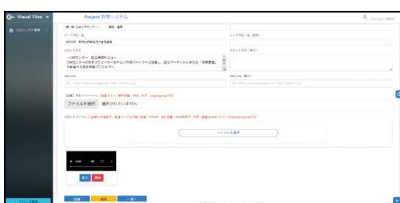

クラウドモデルならブラウザ上で複数の端末をまとめて管理

WEBブラウザ上で管理

どこからでもコンテンツ管理が可能なクラウドモデル。遠隔地や多拠点の登録内容も一括更新が可能で、拠点ごとにデータ更新をする手間が省けます。