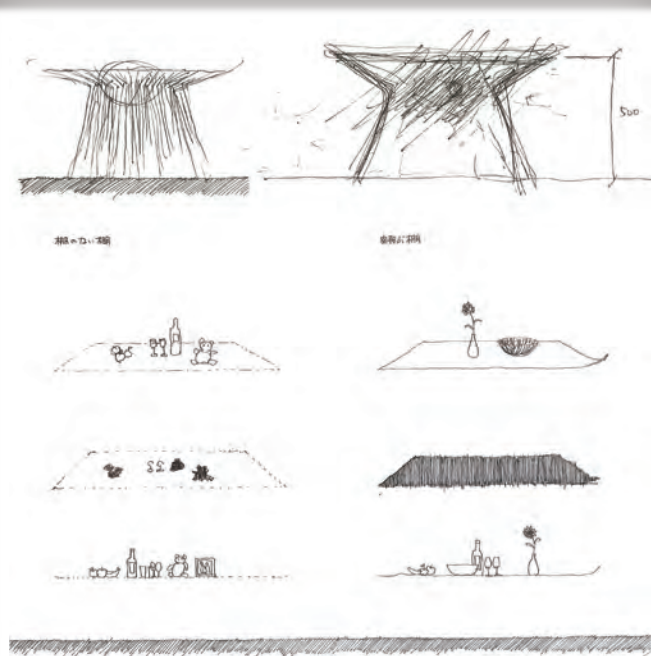

AXIS GALLERY

東京都港区六本木5-17-1 アクシスビル4階
TEL 03-5575-8655(会期中) www.axisinc.co.jp

東京メトロ日比谷線六本木駅3番出口
東京メトロ南北線六本木一丁目駅2番出口
都営大江戸線六本木駅3番出口 徒歩8分

株式会社丹青社
東京都台東区上野5-2-2
TEL 03-3836-7296 (企画広報課)
www.tanseisha.co.jp