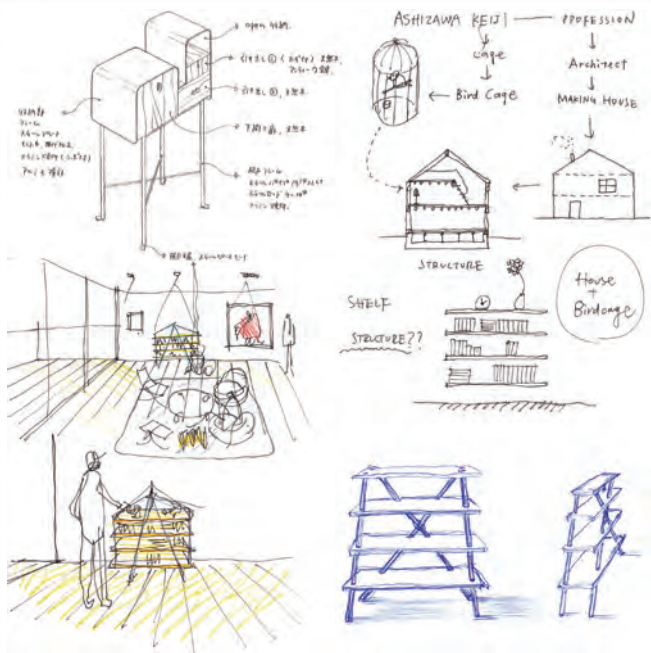

商業施設や博物館、展示会・イベントなどの空間の企画・デザイン・施工を手がける丹青社では、会社や組織の枠組みを超えてプロジェクトに取り組むこと、職種や専門性、経験を超えて多様な知恵を結びつけ、新たな価値を生み出していくことを大切にしています。今年で3回目となる本展では、社員教育の一環として新入社員が第一線で活躍するデザイナーや一流の職人とともに作りあげたSHELFを通し、丹青社の人づくり、プロジェクトに取り組む姿勢とこだわりをどう育てるかをお伝えします。また、初日にはSHELFプロジェクトに共に取り組んだデザイナーの方々などのトークセッションを開催いたします。

人づくりプロジェクト展 人とSHELFとしごとの作法

2013.09.27 Fri→09.29 Sun

11:00-19:00 最終日17:00まで

入場無料

SHELFプロジェクト 参加デザイナー:

芦沢啓治 (芦沢啓治建築設計事務所) / 小林幹也 (小林幹也スタジオ) /
鈴野浩一 (トラフ建築設計事務所) / 寺田尚樹 (テラダデザイン一級建築士事務所) /
長岡勉 (POINT) / 橋本潤 (フーニオデザイン) / 林裕輔・安西葉子 (DRILL DESIGN) /
藤森泰司 (藤森泰司アトリエ) / 湯沢幸子 (丹青社)

主催:株式会社丹青社

協力:アクシスギャラリー / 石巻工房 / 岡安泉照明設計事務所 /

桐生信用金庫 / コエドブルワリー / 西武信用金庫