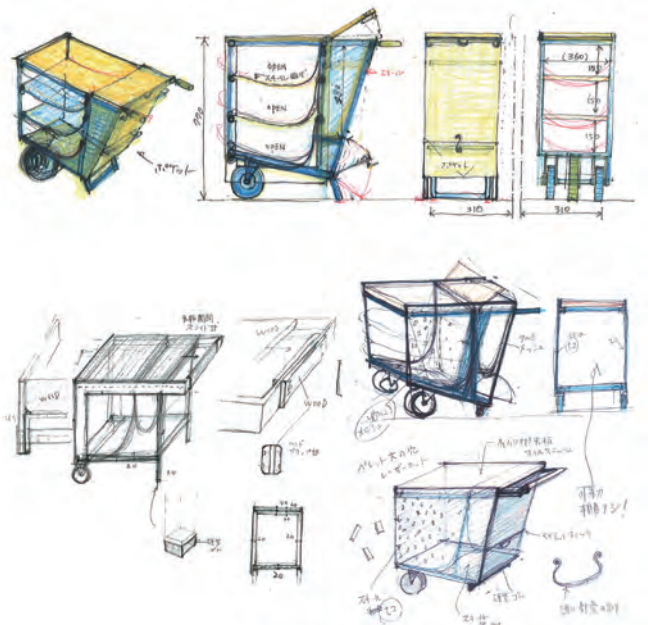

AXIS GALLERY

東京都港区六本木5-17-1 アクシスビル4階
TEL 03-5575-8655(会期中) www.axisinc.co.jp

東京メトロ日比谷線六本木駅3番出口
東京メトロ南北線六本木一丁目駅2番出口
都営大江戸線六本木駅3番出口 徒歩8分

株式会社丹青社
東京都台東区上野5-2-2
TEL 03-3836-7296 (企画広報課)
www.tanseisha.co.jp